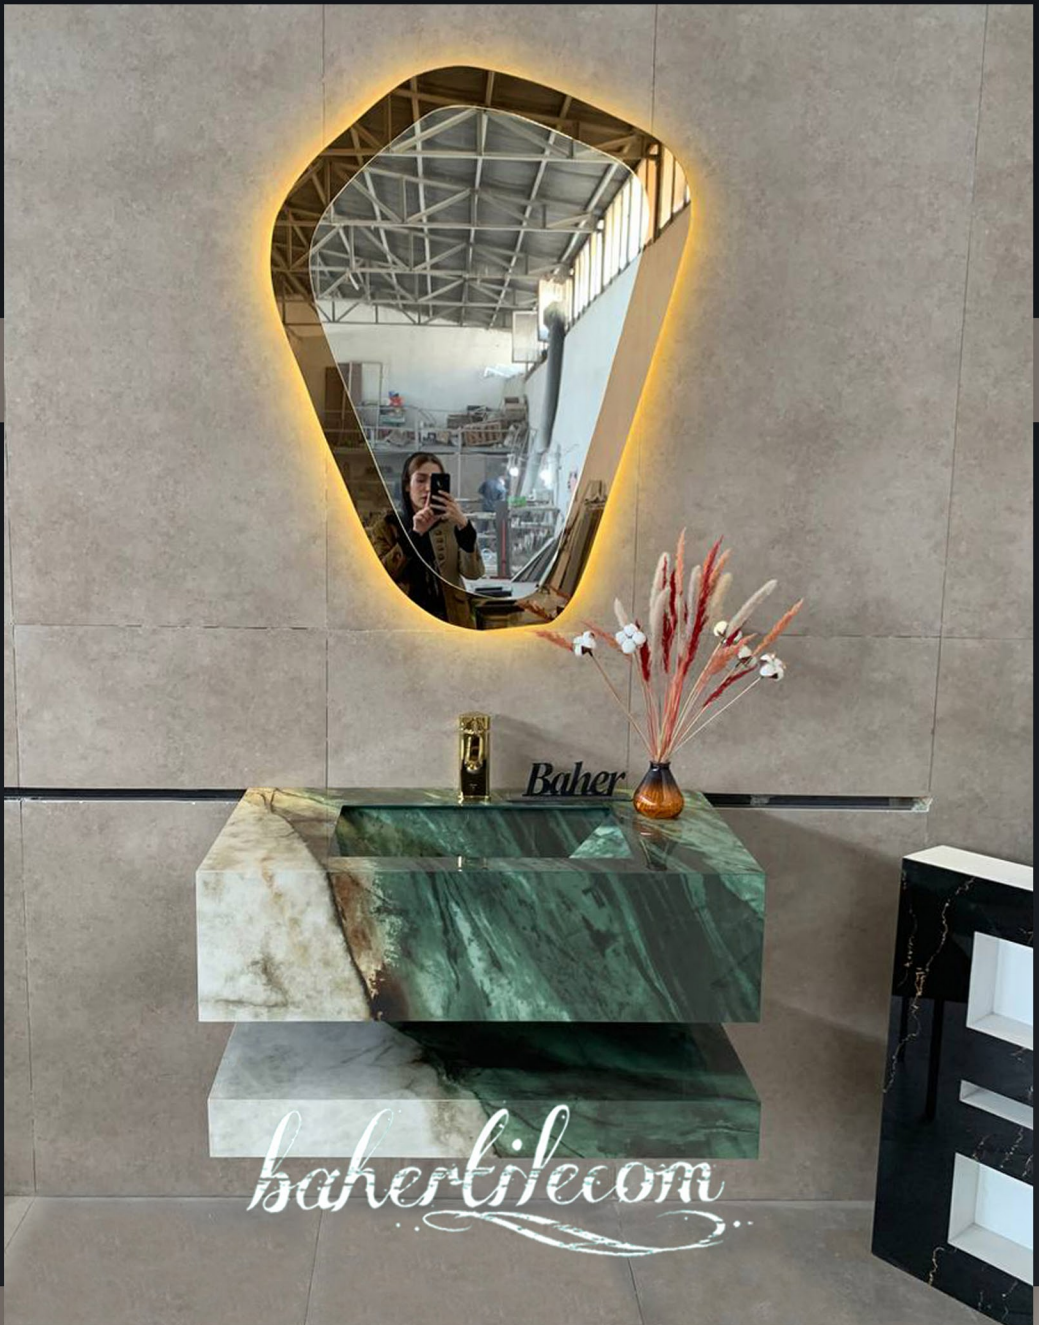

 bahertile_com

ابعاد روشویی: مشخصات روشویی:

روشویی طرح چوب بهمراه

۸۰×۴۵×۱۵

باکس درب داشبوردی

باهر

 bahertile_com

 bahertile.com