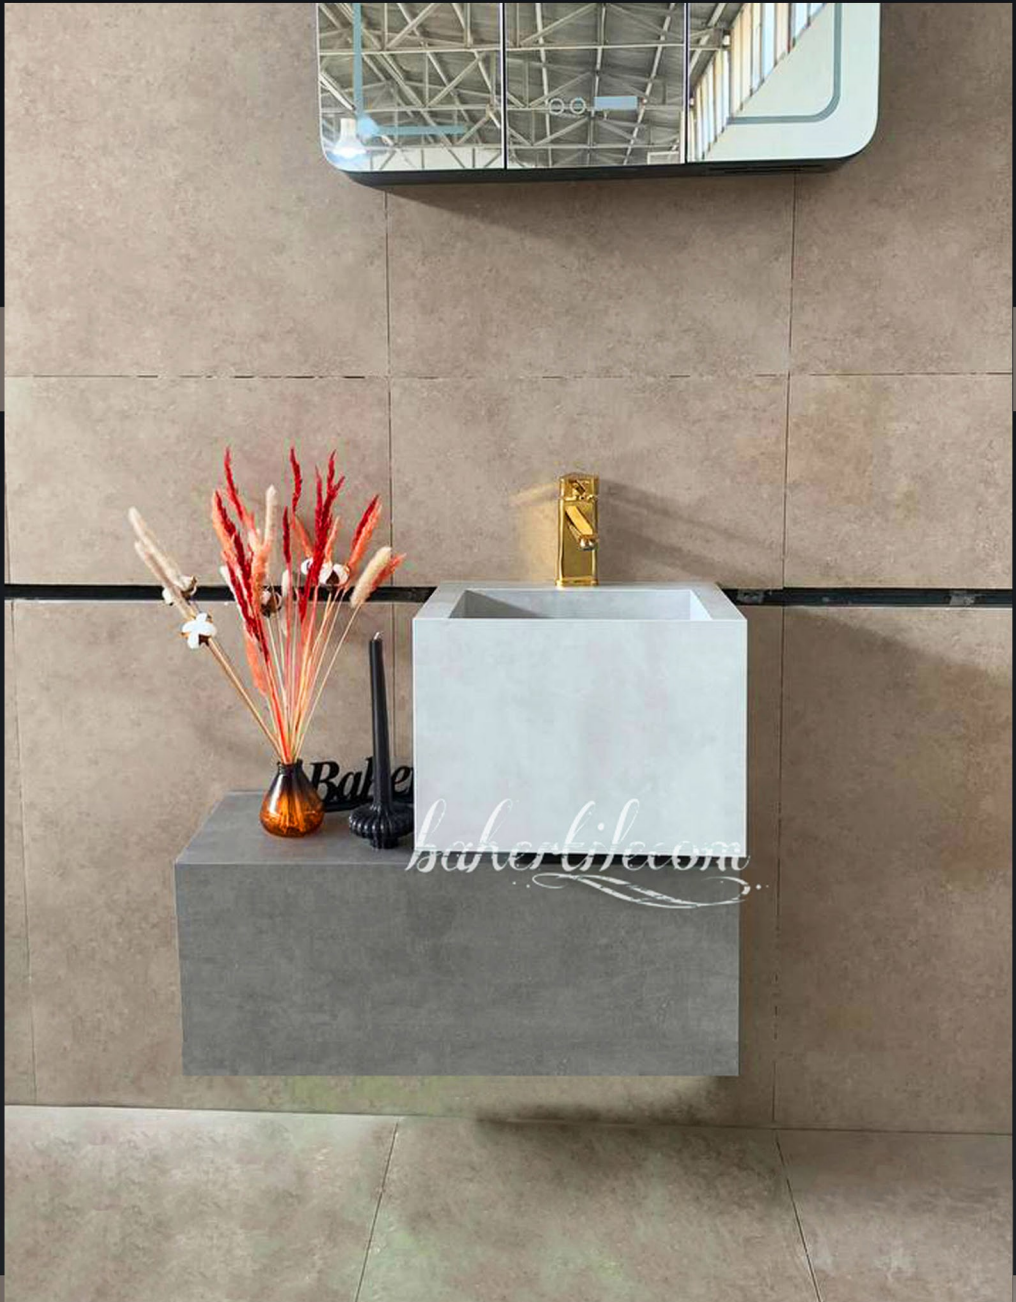

bahertile_com

bahertile.com

bahertile_com

ابعاد روشویی: مشخصات روشویی:

روشویی مدرن به همراه

شلف سرامیکی

۴۲×۴۰×۴۰