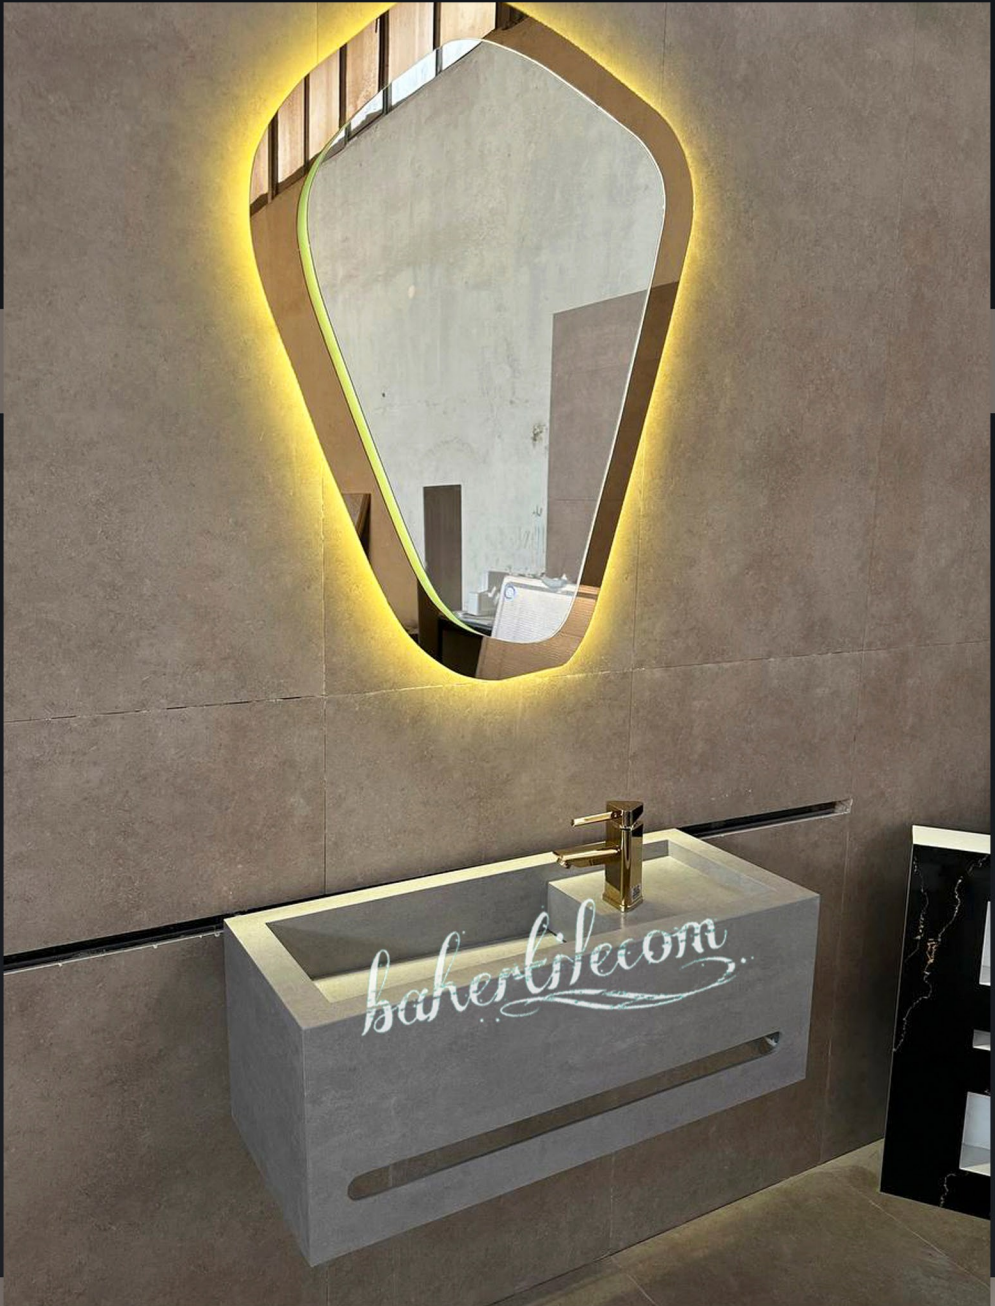

 bahertile.com

 bahertile_com

ابعاد روشویی: مشخصات روشویی:

روشویی با کاسه (وکار و

باکس درب داشبودی

۱۵۰×۵۰×۱۲

 bahertile_com

 bahertile.com