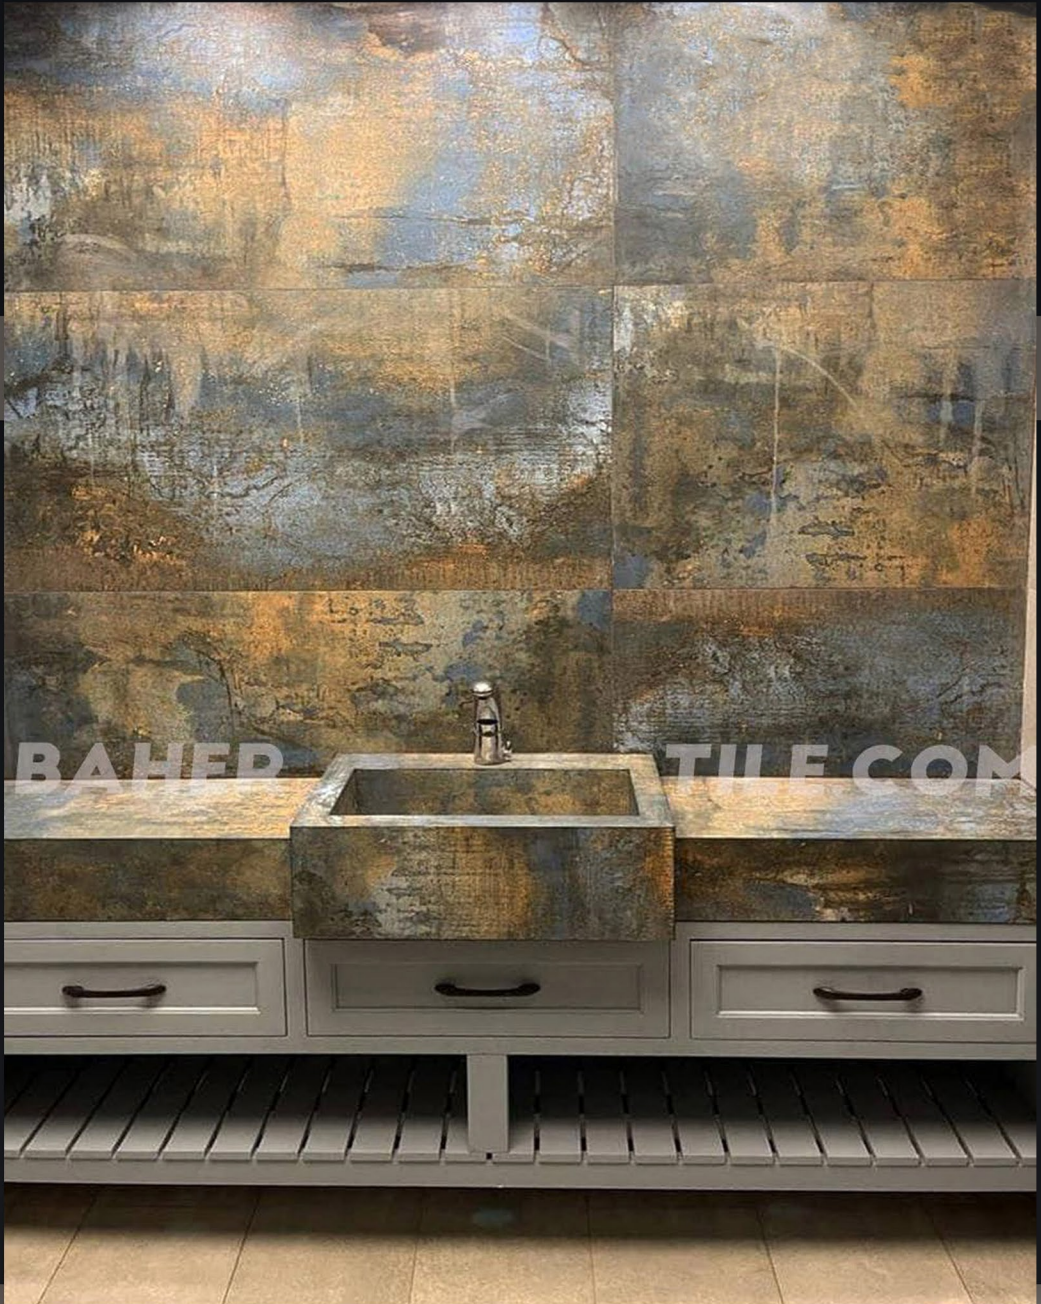

باکس کلاسیک کشودار

 bahertile_com

 bahertile.com

 bahertile_com

ابعاد روشویی: مشخصات روشویی:

روشویی با کاسه (وکار و

۱۲۰×۴۵×۵۰

باکس کلاسیک کشودار